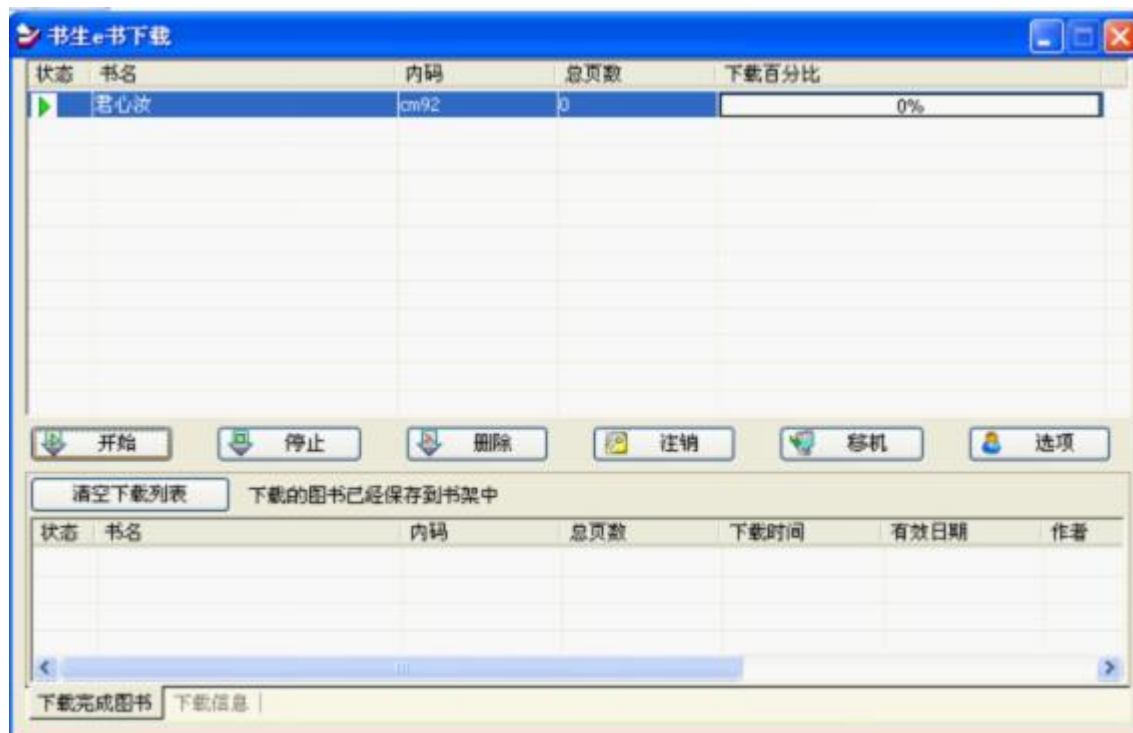

您现在的位置-> 根分类

图书分类

点击此处变换成中图法显示

- 文学艺术A
- 文学艺术B
- 计算机、通信与互联网
- 经济金融与工商管理A
- 经济金融与工商管理B

图书名称	作者	开本	翻看	借阅
君心汝	白蕤	32	阅读器阅读	借阅
程才的梦	霖野	32	阅读器阅读	借阅
UFO加课讲堂:数学. 4..	武泽涛	32	阅读器阅读	借阅
UFO加课讲堂:数学. 4..	武泽涛	32	阅读器阅读	借阅
梦, 穿越你的心	熊聪颖	32	阅读器阅读	借阅

图2-7 书生数字图书馆系统图书阅读及借阅页面

图书下载界面

图书阅读界面

图2-8 书生数字图书馆系统图书简介

高级检索

高级检索页面如图2-9所示。

图2-9 书生数字图书馆系统高级检索页面

高级检索系统在一站式检索中可以实现在其他数字图书馆系统中检索所需要的资源。查询结果以超链接形式提供。全文检索可以实现在图书和期刊中定位到页的检索。